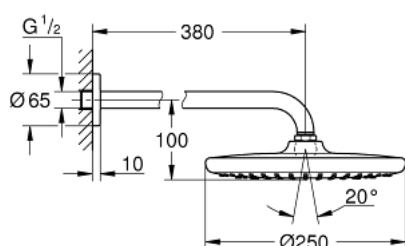

## 26 668 000 TEMPESTA 250 SET DE DUȘ FIX 380 MM, 1 PULVERIZARE

### DESCRIEREA PRODUSULUI

- compus din:
- head shower Tempesta 250 (26 666)
- 1 tip de jet:
- pulverizare de tip Rain
- head shower with white rear cover
- brațul de duș 380 mm (28 361)
- limitator de debit **GROHE EcoJoy** la 9.5 l/min
- pulverizare perfectă cu tehnologia **GROHE DreamSpray**
- suprafață cromată GROHE StarLight
- sistem anti-calcar **SpeedClean**
- **Inner WaterGuide** pentru o durabilitate crescută în utilizare
- compatibil cu boilere
- **professional edition**

26 668 000 **TEMPESTA 250 SET DE DUȘ FIX 380 MM, 1 PULVERIZARE**

**PIESE DE SCHIMB**

- 1: Fibră de etanșare cu diametrul de Ø18,5 x Ø12 x 2 (Order-nr. 0138900M)
- 2: Filtru impurități (Order-nr. 48007000)
- 3: Șild (Order-nr. 11741000)