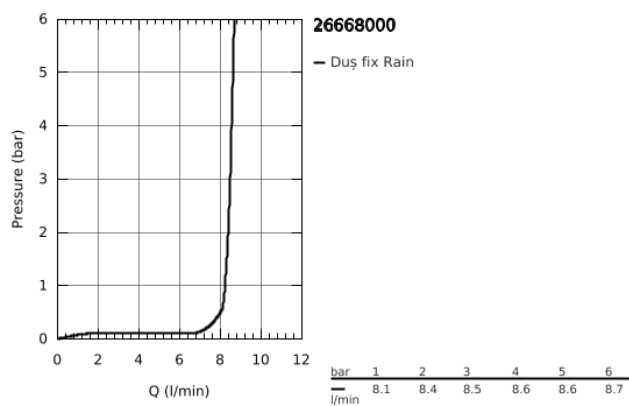

## 26 668 000 TEMPESTA 250 SET DE DUȘ FIX 380 MM, 1 PULVERIZARE

### DESCRIEREA PRODUSULUI

- compus din:
- head shower Tempesta 250 (26 666)
- 1 tip de jet:
- pulverizare de tip Rain
- head shower with white rear cover
- brațul de duș 380 mm (28 361)
- limitator de debit **GROHE EcoJoy** la 9.5 l/min
- pulverizare perfectă cu tehnologia **GROHE DreamSpray**
- suprafață cromată GROHE StarLight
- sistem anti-calcar **SpeedClean**
- **Inner WaterGuide** pentru o durabilitate crescută în utilizare
- compatibil cu boilere
- **professional edition**

26 668 000 **TEMPESTA 250 SET DE DUȘ FIX 380 MM, 1 PULVERIZARE**

**PIESE DE SCHIMB**

- 1: Fibră de etanșare cu diametrul de Ø18,5 x Ø12 x 2 (Order-nr. 0138900M)
- 2: Filtru impurități (Order-nr. 48007000)
- 3: Șild (Order-nr. 11741000)